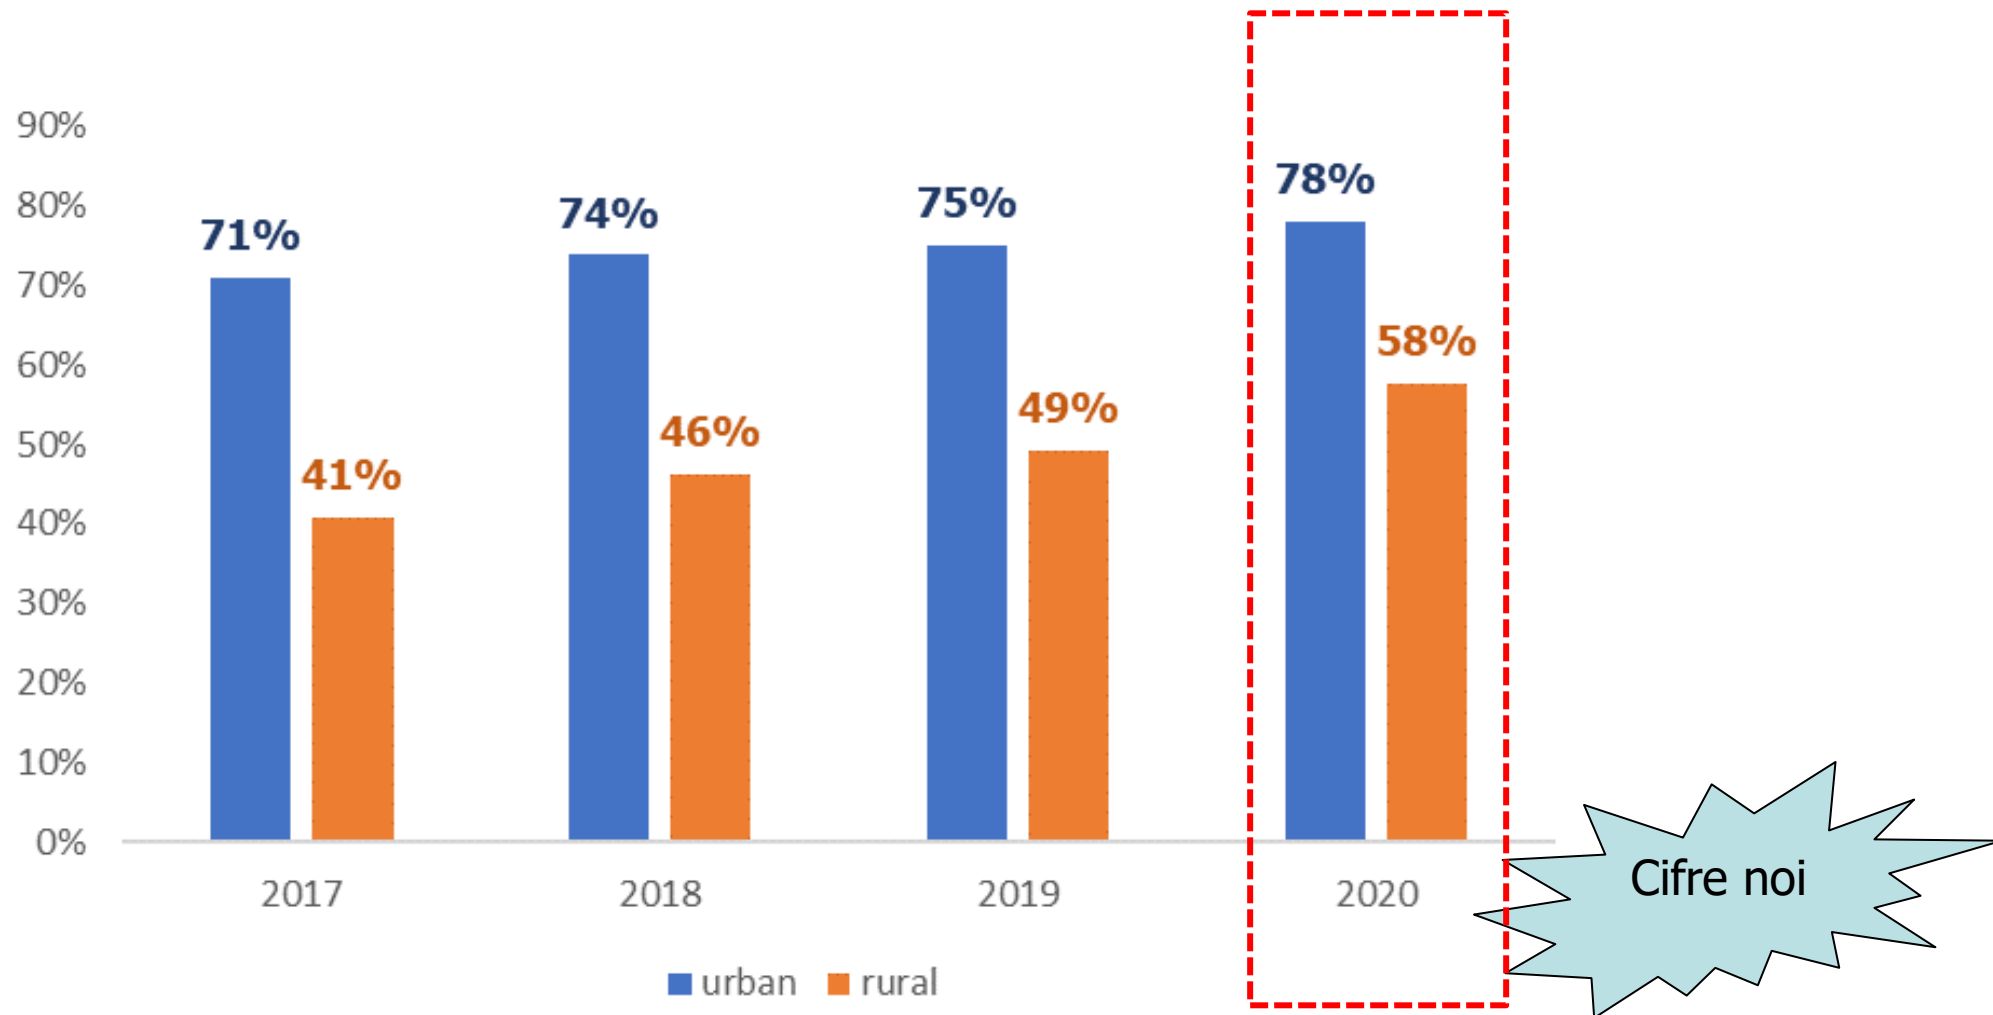

Harta acoperirii cu rețele fixe

- Cu viteze peste 100Mbps
- Cu viteze 30-100Mbps
- Cu viteze 2-30Mbps
- Fara retea
- Harta

share of HH with fixed BB subscription (ANY SPEED)

Source: FCC, NTIA, Comisia Europeană (DESI), ANCOM

Decalajul urban – rural în penetrarea internetului fix în România

sursa: ANCOM

Fibra aduce internet fix în 92% din conexiunile din România

Cifre noi

Până acasă: +5 pp în ultimele 6 luni