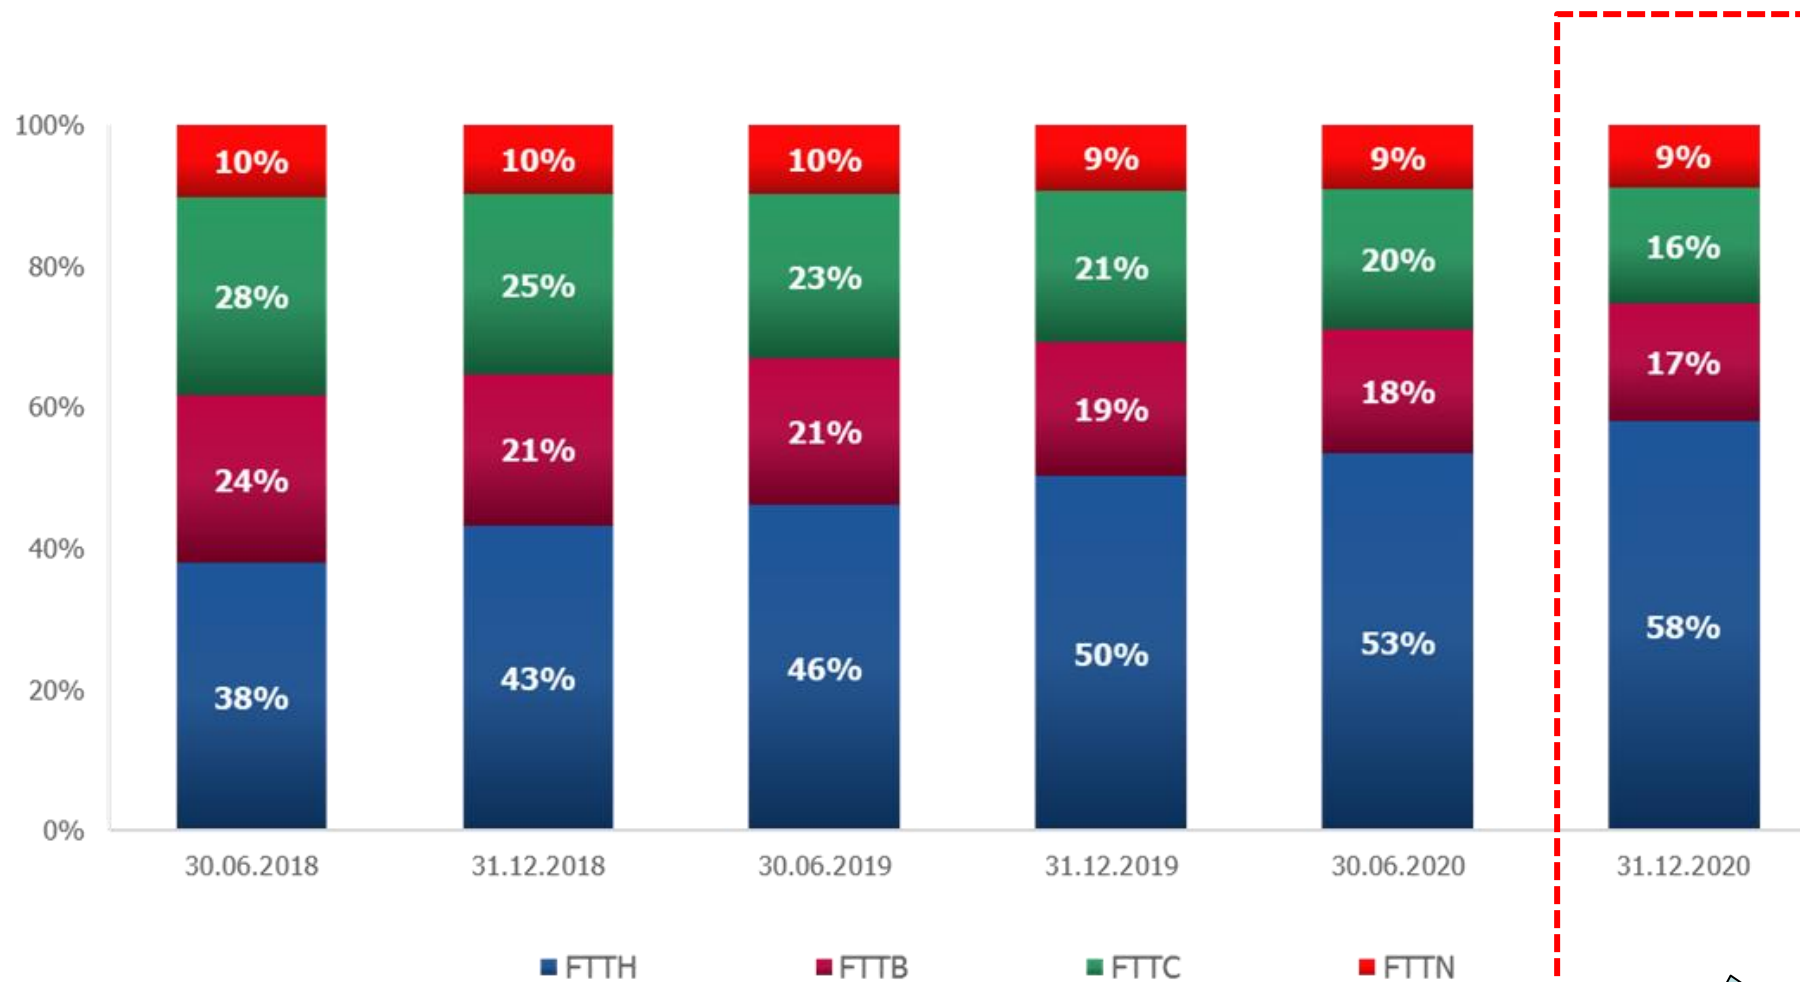

Harta acoperirii cu rețele fixe

- Cu viteze peste 100Mbps
- Cu viteze 30-100Mbps
- Cu viteze 2-30Mbps
- Fara retea
- Harta

share of HH with fixed BB subscription (ANY SPEED)

Source: FCC, NTIA, Comisia Europeană (DESI), ANCOM

Decalajul urban – rural în penetrarea internetului fix în România

sursa: ANCOM

Fibra aduce internet fix în 92% din conexiunile din România

Cifre noi

Până acasă: +5 pp în ultimele 6 luni