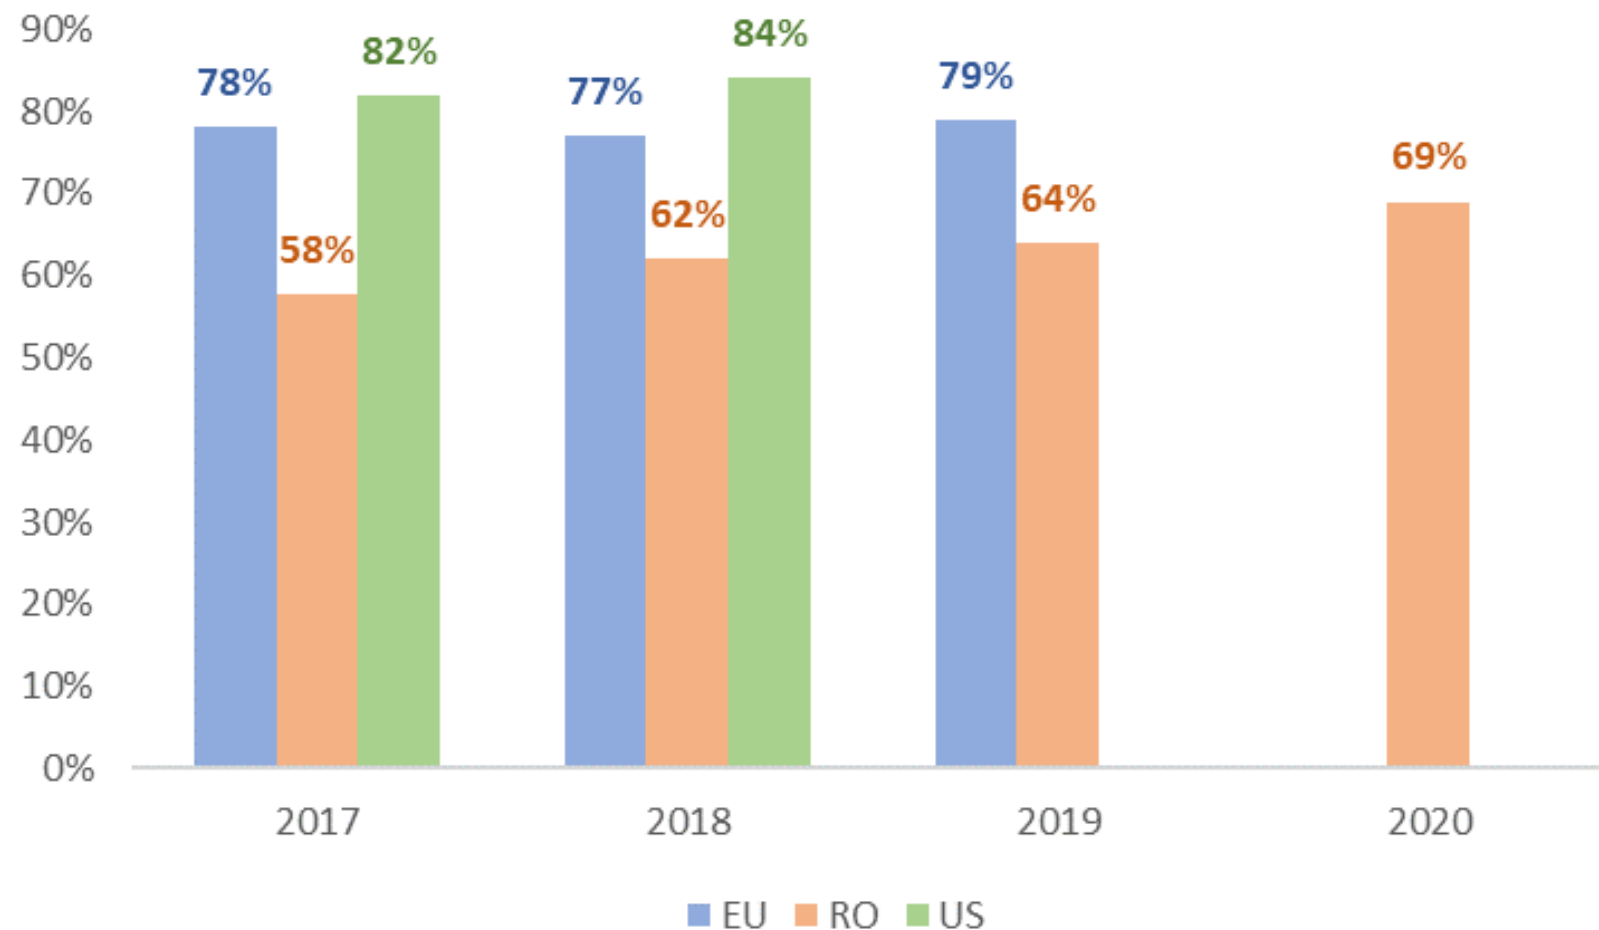

Harta acoperirii cu rețele fixe

- Cu viteze peste 100Mbps
- Cu viteze 30-100Mbps
- Cu viteze 2-30Mbps
- Fara retea
- Harta

share of HH with fixed BB subscription (ANY SPEED)

Source: FCC, NTIA, Comisia Europeană (DESI), ANCOM

Decalajul urban – rural în penetrarea internetului fix în România

sursa: ANCOM

Fibra aduce internet fix în 92% din conexiunile din România

Cifre noi

Până acasă: +5 pp în ultimele 6 luni