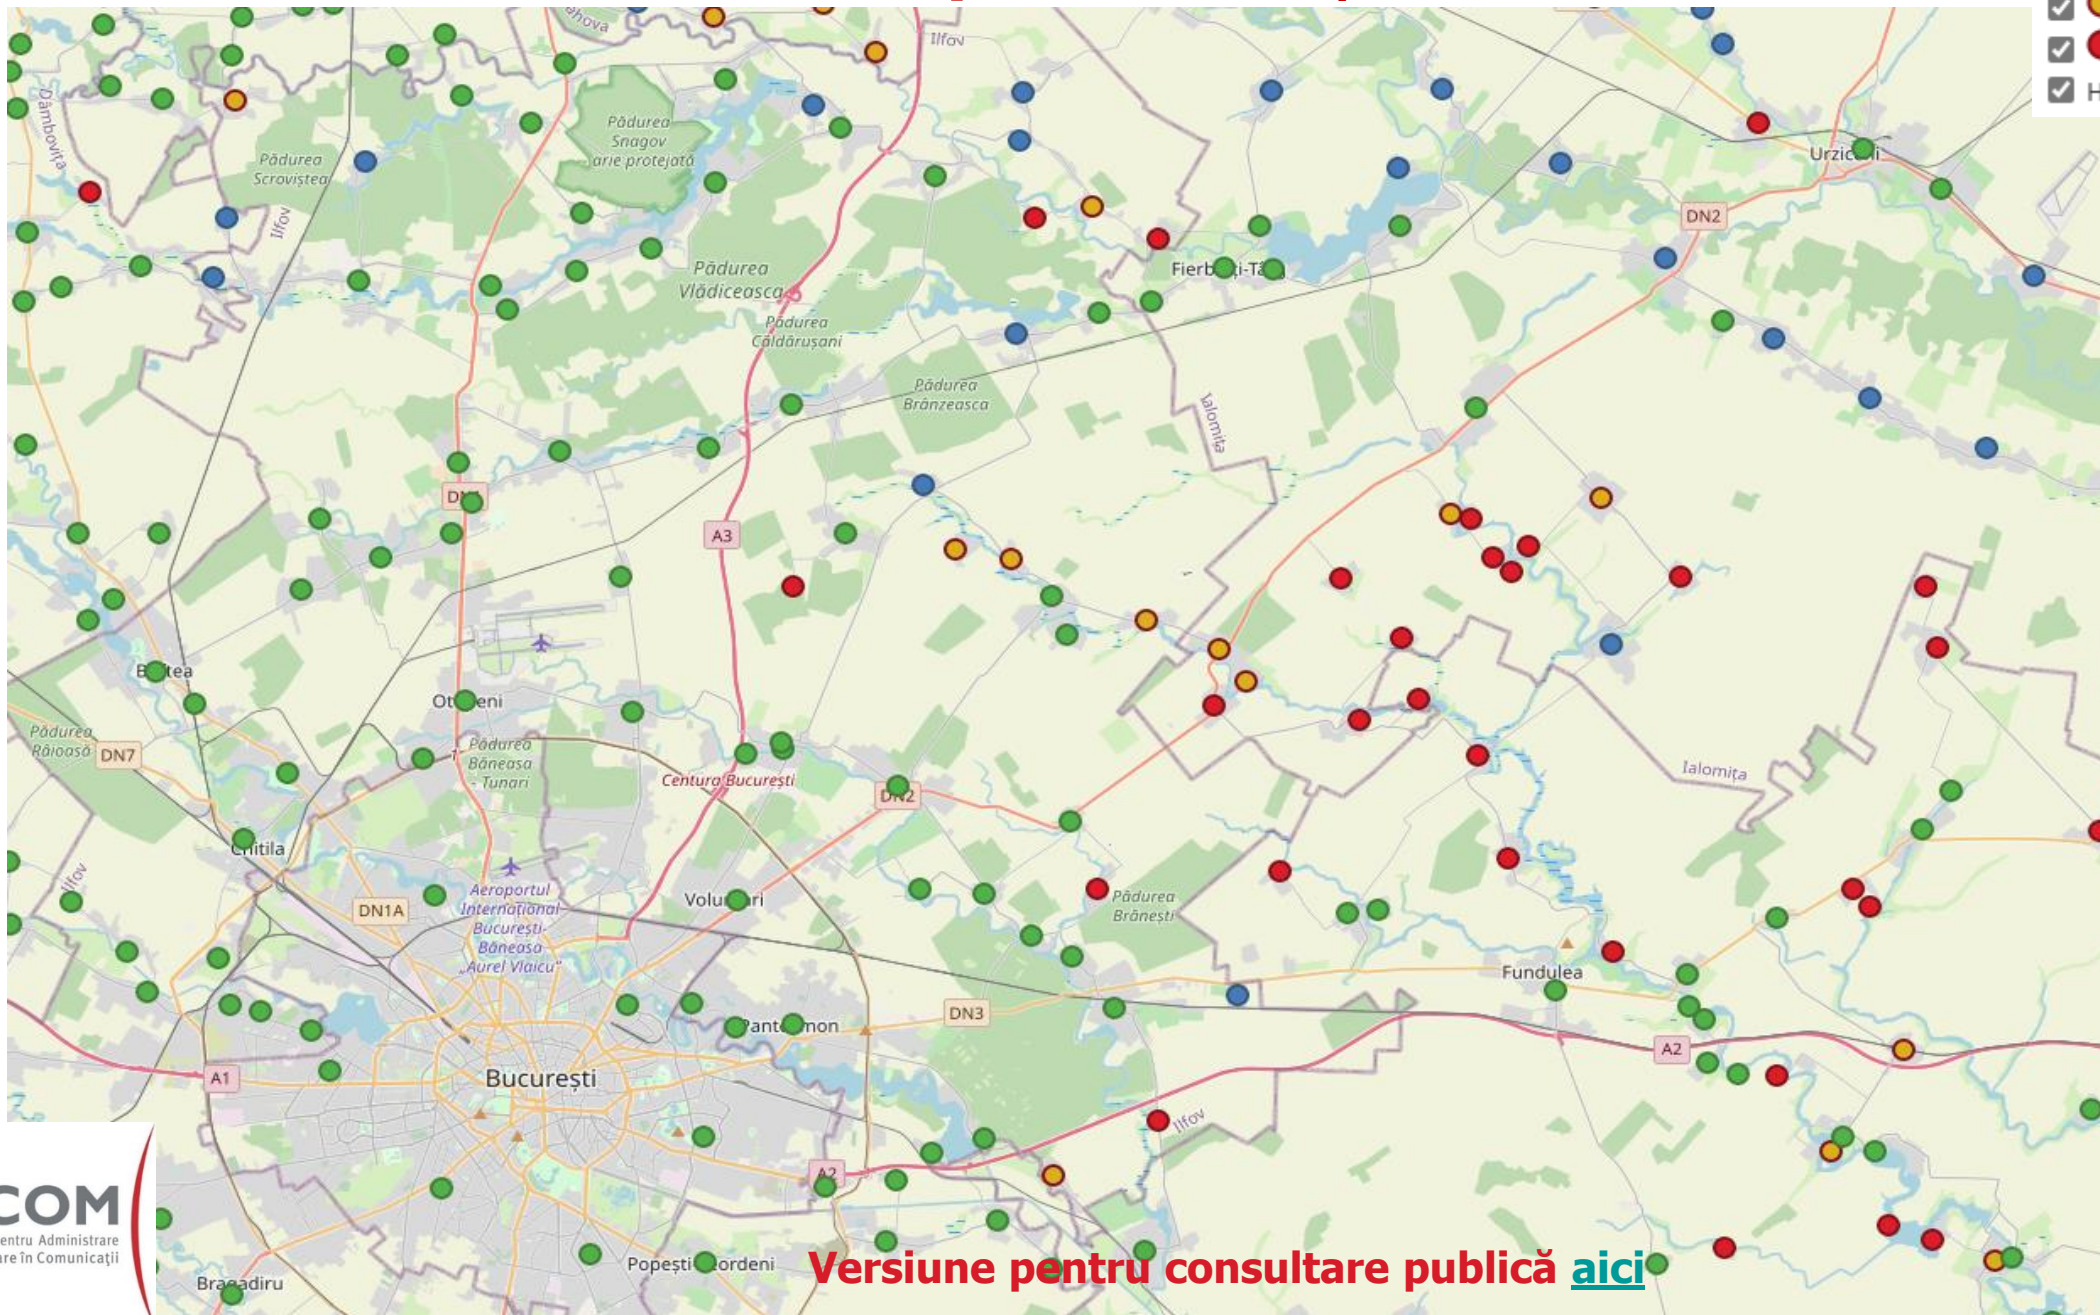

Harta acoperirii cu rețele fixe

- Cu viteze peste 100Mbps
- Cu viteze 30-100Mbps
- Cu viteze 2-30Mbps
- Fara retea
- Harta

share of HH with fixed BB subscription (ANY SPEED)

Source: FCC, NTIA, Comisia Europeană (DESI), ANCOM

Decalajul urban – rural în penetrarea internetului fix în România

sursa: ANCOM

Fibra aduce internet fix în 92% din conexiunile din România

Cifre noi

Până acasă: +5 pp în ultimele 6 luni